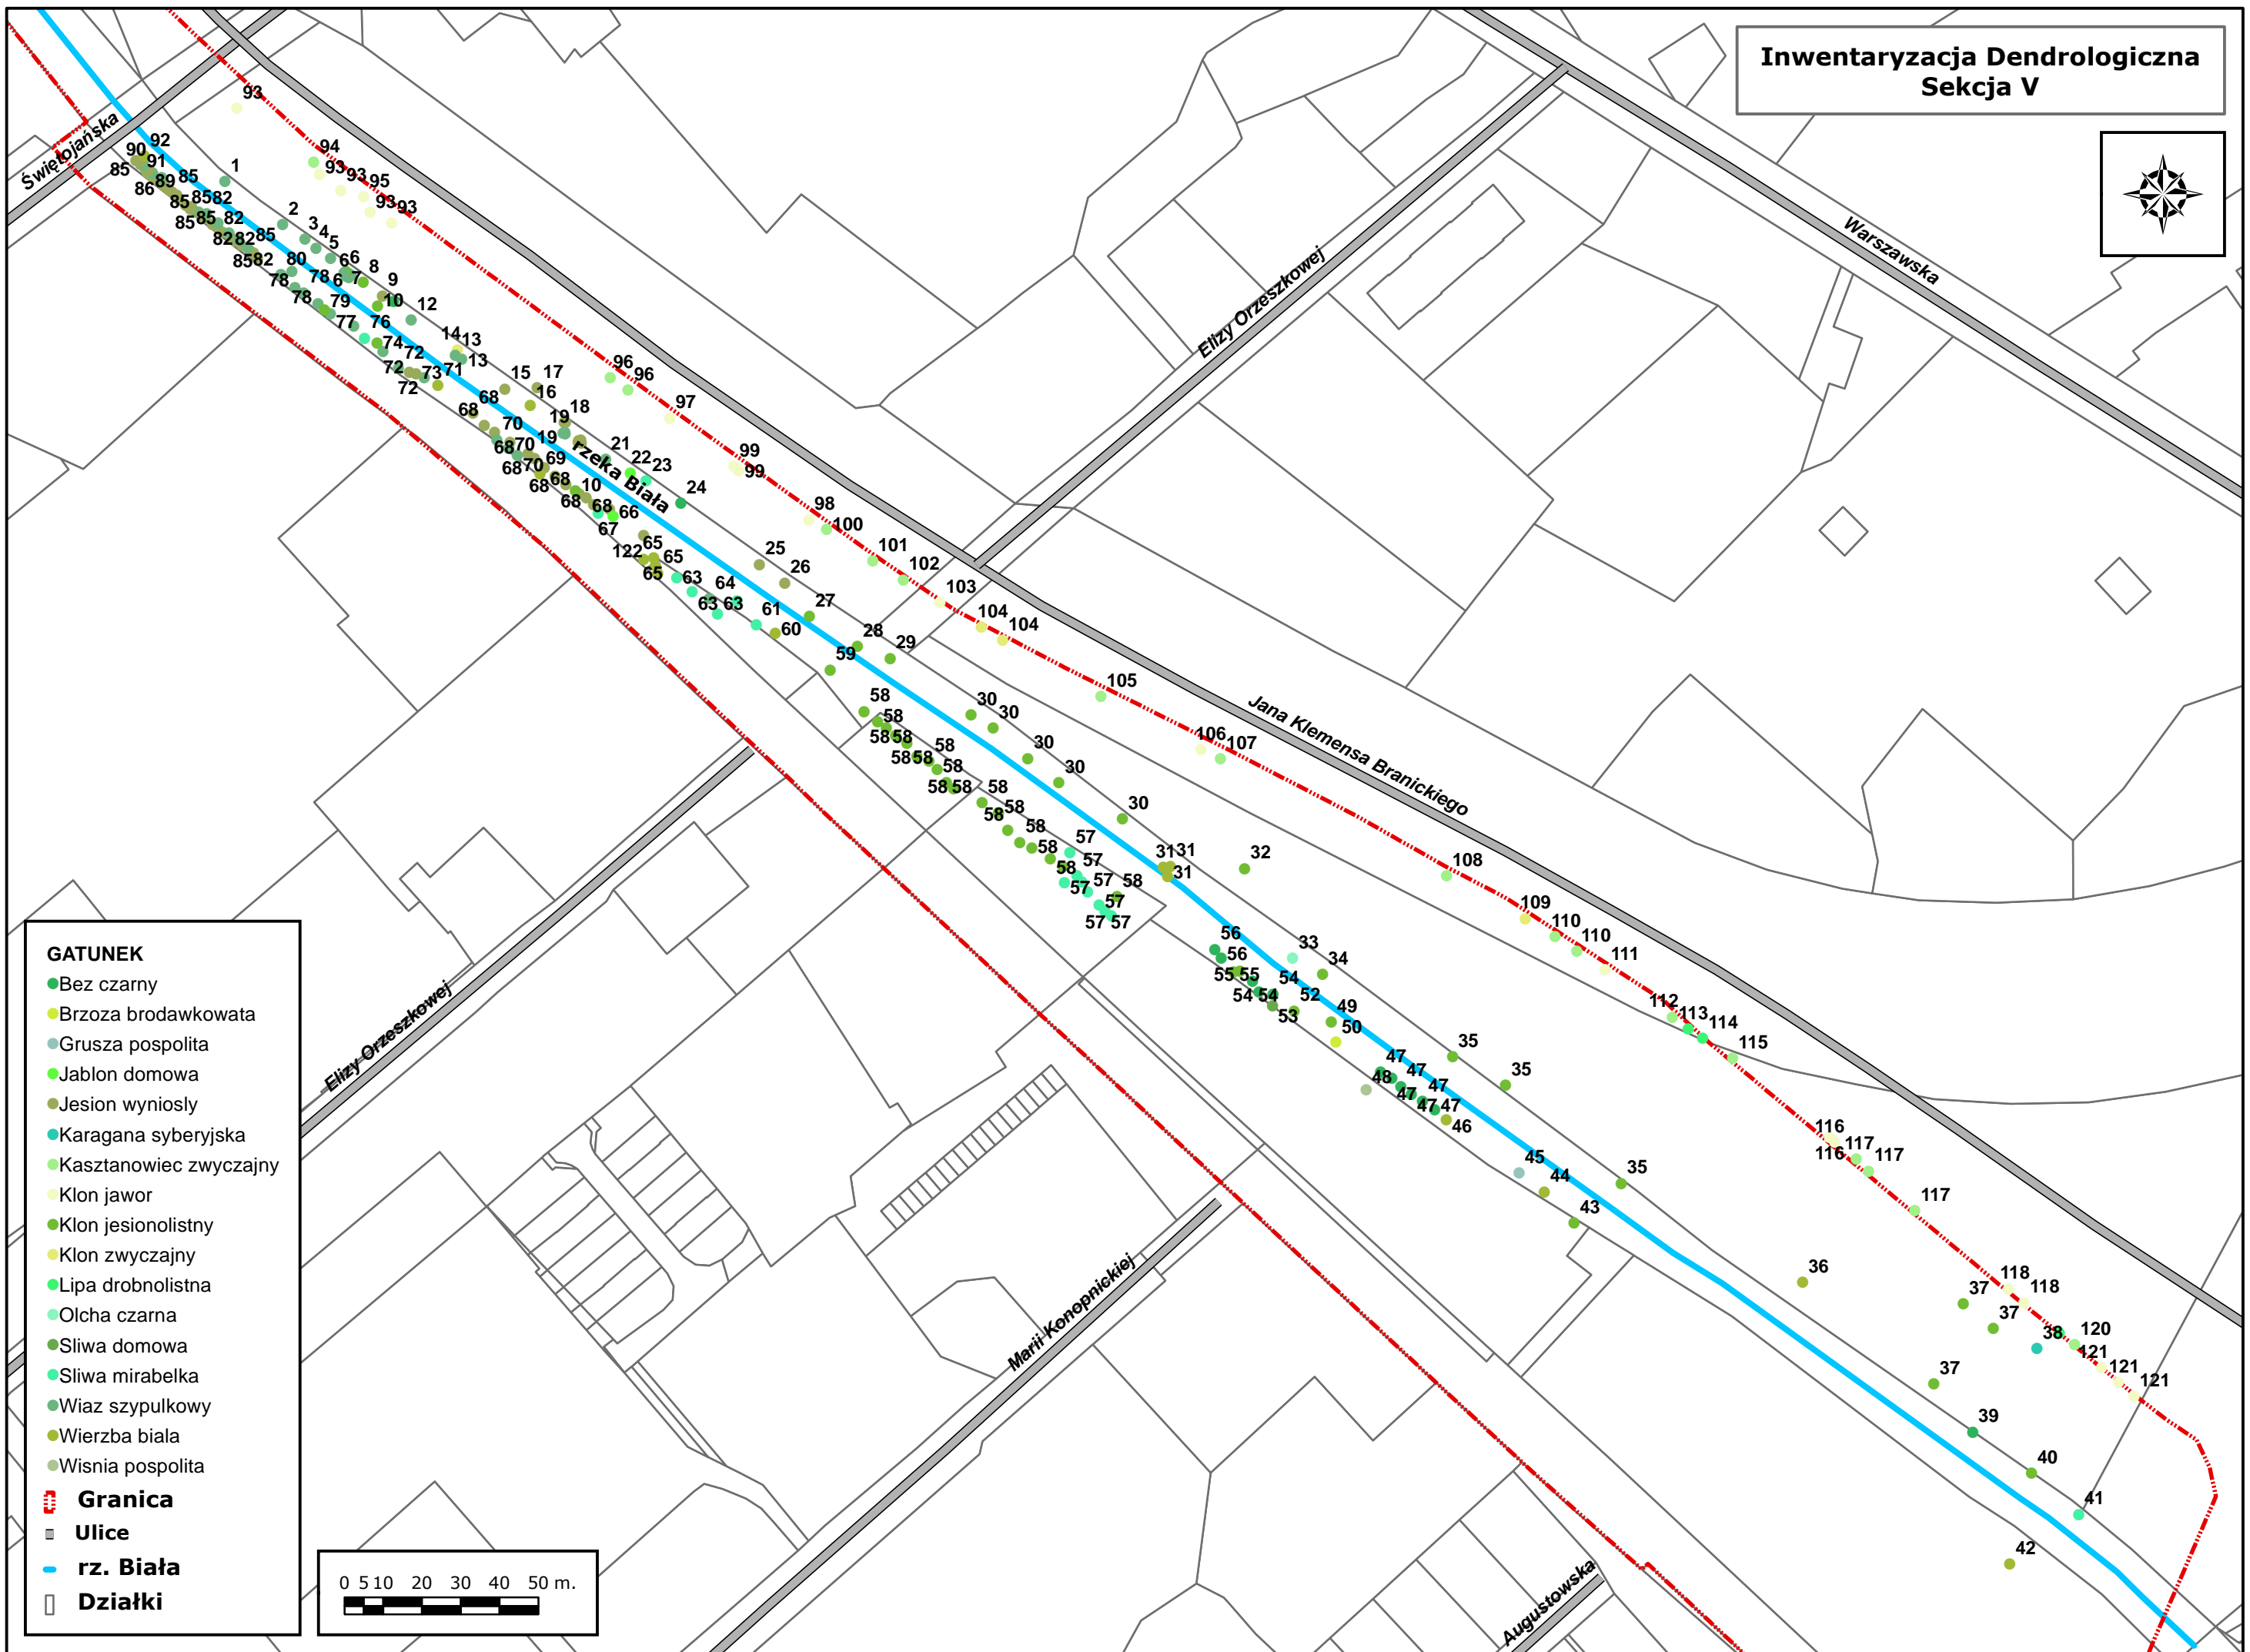

Inwentaryzacja Dendrologiczna  
Sekcja V

**GATUNEK**

- Bez czarny
- Brzoza brodawkowata
- Grusza pospolita
- Jablon domowa
- Jesion wyniosly
- Karagana syberyjska
- Kasztanowiec zwyczajny
- Klon jawor
- Klon jesionolistny
- Klon zwyczajny
- Lipa drobnolistna
- Olcha czarna
- Sliwa domowa
- Sliwa mirabelka
- Wiaz szypulkowy
- Wierzba biala
- Wisnia pospolita

- - - **Granica**
- ▬ **Ulice**
- **rz. Biała**
- Działki**